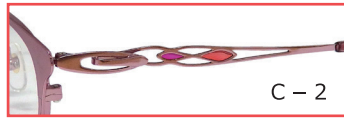

piace

C-2 マットライトピンク

天地33.0mm

PA72-033

51□15-140

- C-1 マットダークブラウン
- C-2 マットライトピンク
- C-3 マットレッド
- C-4 マットブラック

C-1

C-2

C-3

C-4

C-4 マットグレー

天地34.3mm

PA72-034

50□17-140

- C-1 マットダークブラウン
- C-2 マットピンク
- C-3 マットパープル
- C-4 マットグレー

C-1