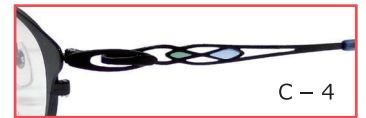

piace

C-2 マットライトピンク

天地33.0mm

PA72-033

51□15-140

- C-1 マットダークブラウン
- C-2 マットライトピンク
- C-3 マットレッド
- C-4 マットブラック

C-1

C-2

C-3

C-4

C-4 マットグレー

天地34.3mm

PA72-034

50□17-140

- C-1 マットダークブラウン
- C-2 マットピンク
- C-3 マットパープル
- C-4 マットグレー

C-1